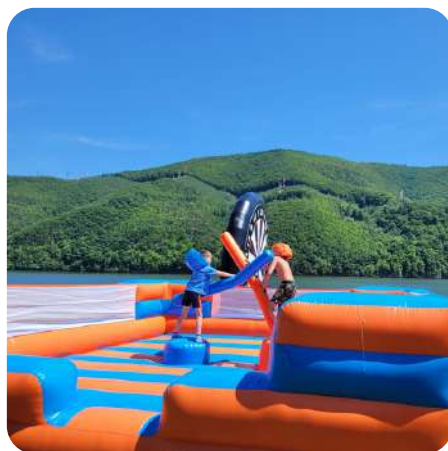

WYCIECZKA - 2 dni

Program Podstawowy

1
nocleg

8
zajęć aktywnych

gry terenowe

basen na terenie
ośrodka

świetna zabawa

Przykładowy program:

I dzień

13.00 - 14.00 Przyjazd, zakwaterowanie

14.00 - 15.00 Obiad

15.00 - 16.30 Blok zajęciowy 1,5h - gra terenowa

16.30 - 17.00 Blok zajęciowy 1,5h - byk rodeo, tarcza drwala

18.00 - 18.30 Kolacja

II dzień

8.00 - 8.30 Śniadanie

9.30 - 11.00 Blok zajęciowy 1,5h - bumer ball, archery tag

11.00 - 12.30 Blok zajęciowy 1,5h - hula hop challenge, oko byka, bramka celnościowa

12.30 - 13.00 Wykwaterowanie, wyjazd

*Program orientacyjny. Harmonogram godzin i rodzaj zajęć może ulec zmianie.

Cena wycieczki: 360 zł/osoba
Poznaj wycenę z transportem autokarem lub PKP

Suchy prowiant: 25 zł/osoba
Obiad dodatkowy: 35 zł/osoba

*Ceny skalkulowane dla grup minimum 30 osób. W przypadku mniejszej ilości osób cena może być wyższa