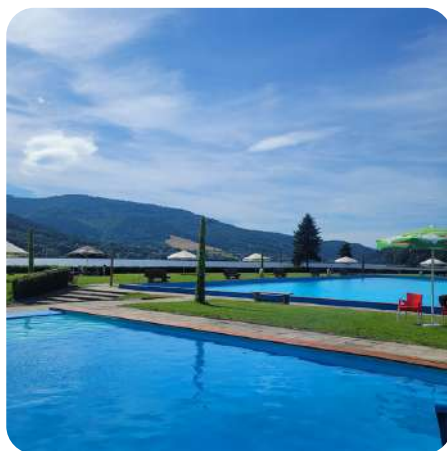

WYCIECZKA - 3 dni

Program Podstawowy

2
noclegi

10
zajęć aktywnych

gry terenowe

basen na terenie
ośrodka

świetna zabawa

Przykładowy program:

I dzień

13.00 - 14.00 Przyjazd, zakwaterowanie

14.00 - 15.00 Obiad

15.00 - 16.30 Blok zajęciowy 1,5h - gra terenowa

18.00 - 18.30 Kolacja

II dzień

8.00 - 8.30 Śniadanie

10.00 - 11.30 Blok zajęciowy 1,5h - bumer ball, archery tag

11.30 - 13.00 Blok zajęciowy 1,5h - hula hop challenge, oko byka,

13.00 - 14.00 Obiad

14.00 - 15.30 Blok zajęciowy 1,5h - byk rodeo, tarcza drwala

15.30 - 17.00 Blok zajęciowy 1,5h - arena sumo, arena gladiatorów

18.00 - 18.30 Kolacja

III dzień

8.00 - 8.30 Śniadanie

10.00 - 11.30 Blok zajęciowy 1,5h - bramka celnościowa

11.30 - 12.00 Wykwaterowanie, wyjazd

*Program orientacyjny. Harmonogram godzin i rodzaj zajęć może ulec zmianie.

Cena wycieczki: 580 zł/osoba

Opieka 1/10 osób - gratis

Zapytaj o transport

Suchy prowiant: 25 zł/osoba

Obiad dodatkowy: 35 zł/osoba

*Ceny skalkulowane dla grup minimum 30 osób. W przypadku mniejszej ilości osób cena może być wyższa